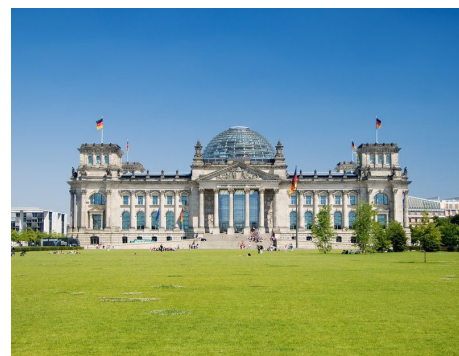

Preis:

24.10.2024 - 27.10.2024 - Unterkunft laut Programm

Doppelzimmer pro Person	565 €
Einzelzimmer pro Person	714 €